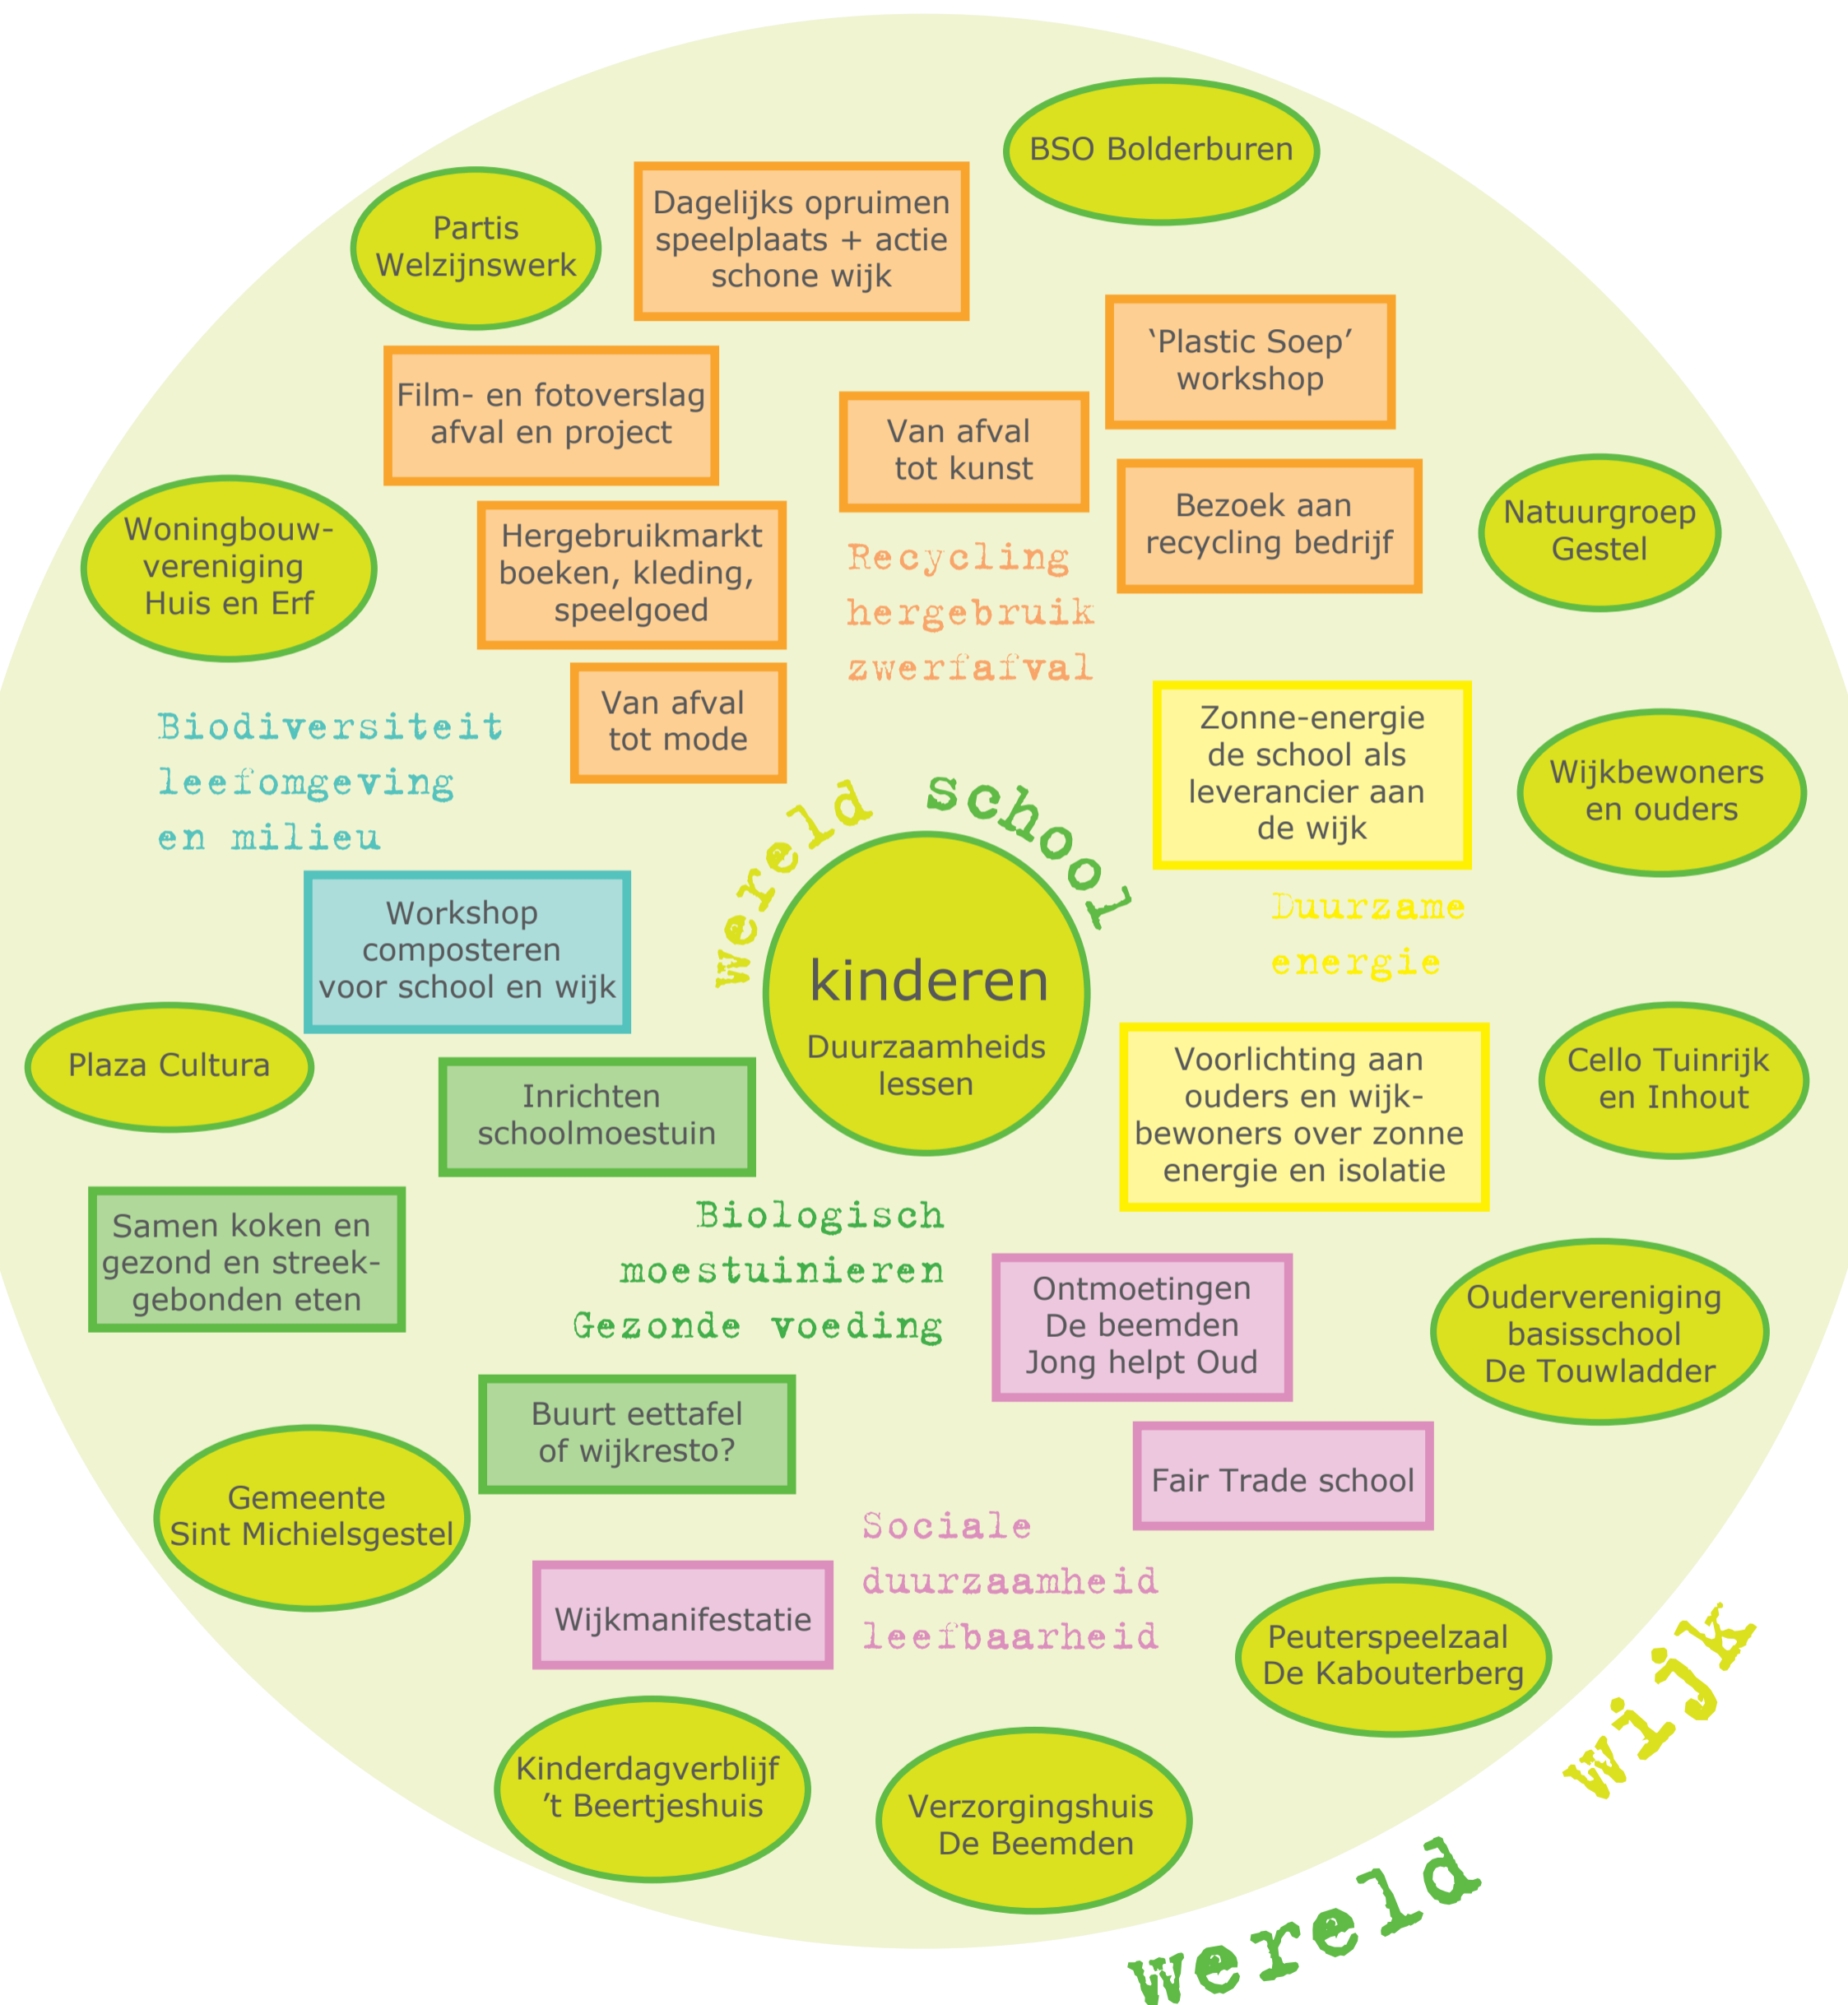

# wereld · school · wereld · wijk

De Touwladder & partners, Sint Michielsgestel

samen naar een leefbare, gezonde en duurzame wijk